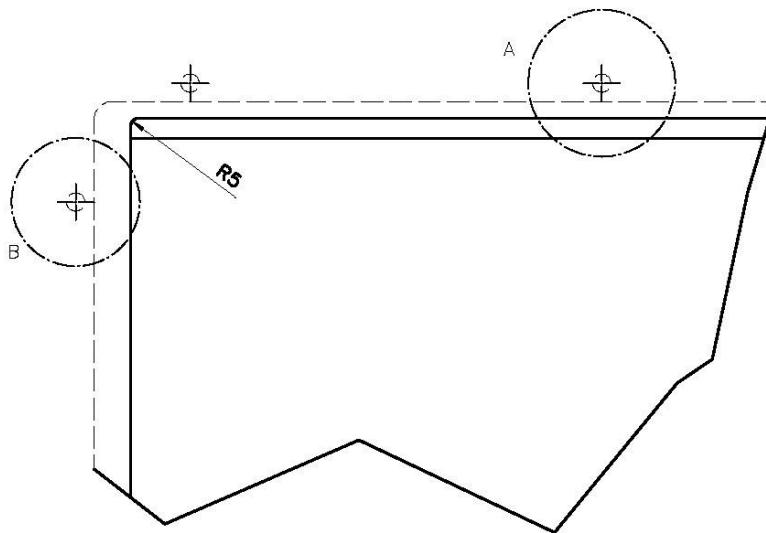

## QUADRA EVO Livelli accessori / Level accessories SOTTOTOP / UNDERMOUNT

**LEVEL 2:**

**8100 615**

**1255/85-**

GRIGLIA POSIZIONATA A FILO VASCA / GRID EDGE POSITIONING

GRIGLIA POSIZIONATA SUL FONDO / GRID BOTTOP POSITIONING

## Sottotop/Undermount

B-B:  
 Dettaglio installazione e sistema di fissaggio  
 Installation detail and fixing system

A-A:  
 Dettaglio installazione positive reveal e sistema di fissaggio  
 Installation detail with positive reveal and fixing system