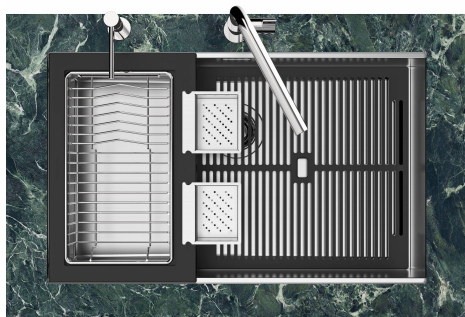

GALLERIA FOTOGRAFICA

IN DOTAZIONE

ACCESSORI OPZIONALI