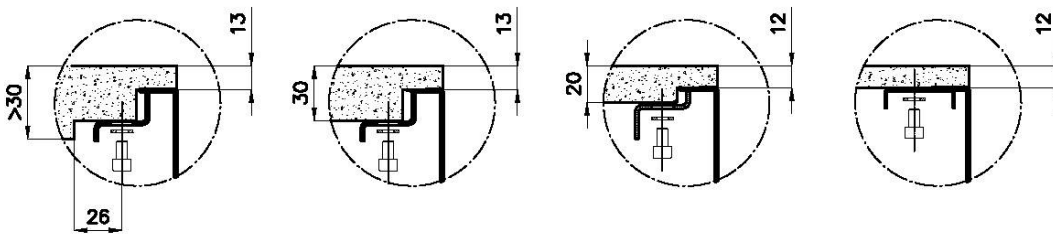

## QUADRA EVO Livelli accessori / Level accessories SOTTOTOP / UNDERMOUNT

**LEVEL 2:**

**8100 615**

**1255/85-**

GRIGLIA POSIZIONATA A FILO VASCA / GRID EDGE POSITIONING

GRIGLIA POSIZIONATA SUL FONDO / GRID BOTTOP POSITIONING

## Sottotop/Undermount

B-B:  
 Dettaglio installazione e sistema di fissaggio  
 Installation detail and fixing system

A-A:  
 Dettaglio installazione positive reveal e sistema di fissaggio  
 Installation detail with positive reveal and fixing system