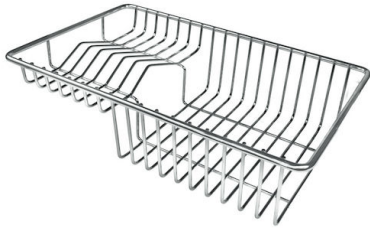

## ACCESSORI OPZIONALI

**Cestello portapiatti inox**  
8100 303

**Vaschetta bianca**  
8153 100

**Vaschetta forata inox**  
8151 001

**Kit Black**  
8100 037

**Kit grattugia con supporto per  
anello e vassoio di raccolta alimenti**  
8159 101